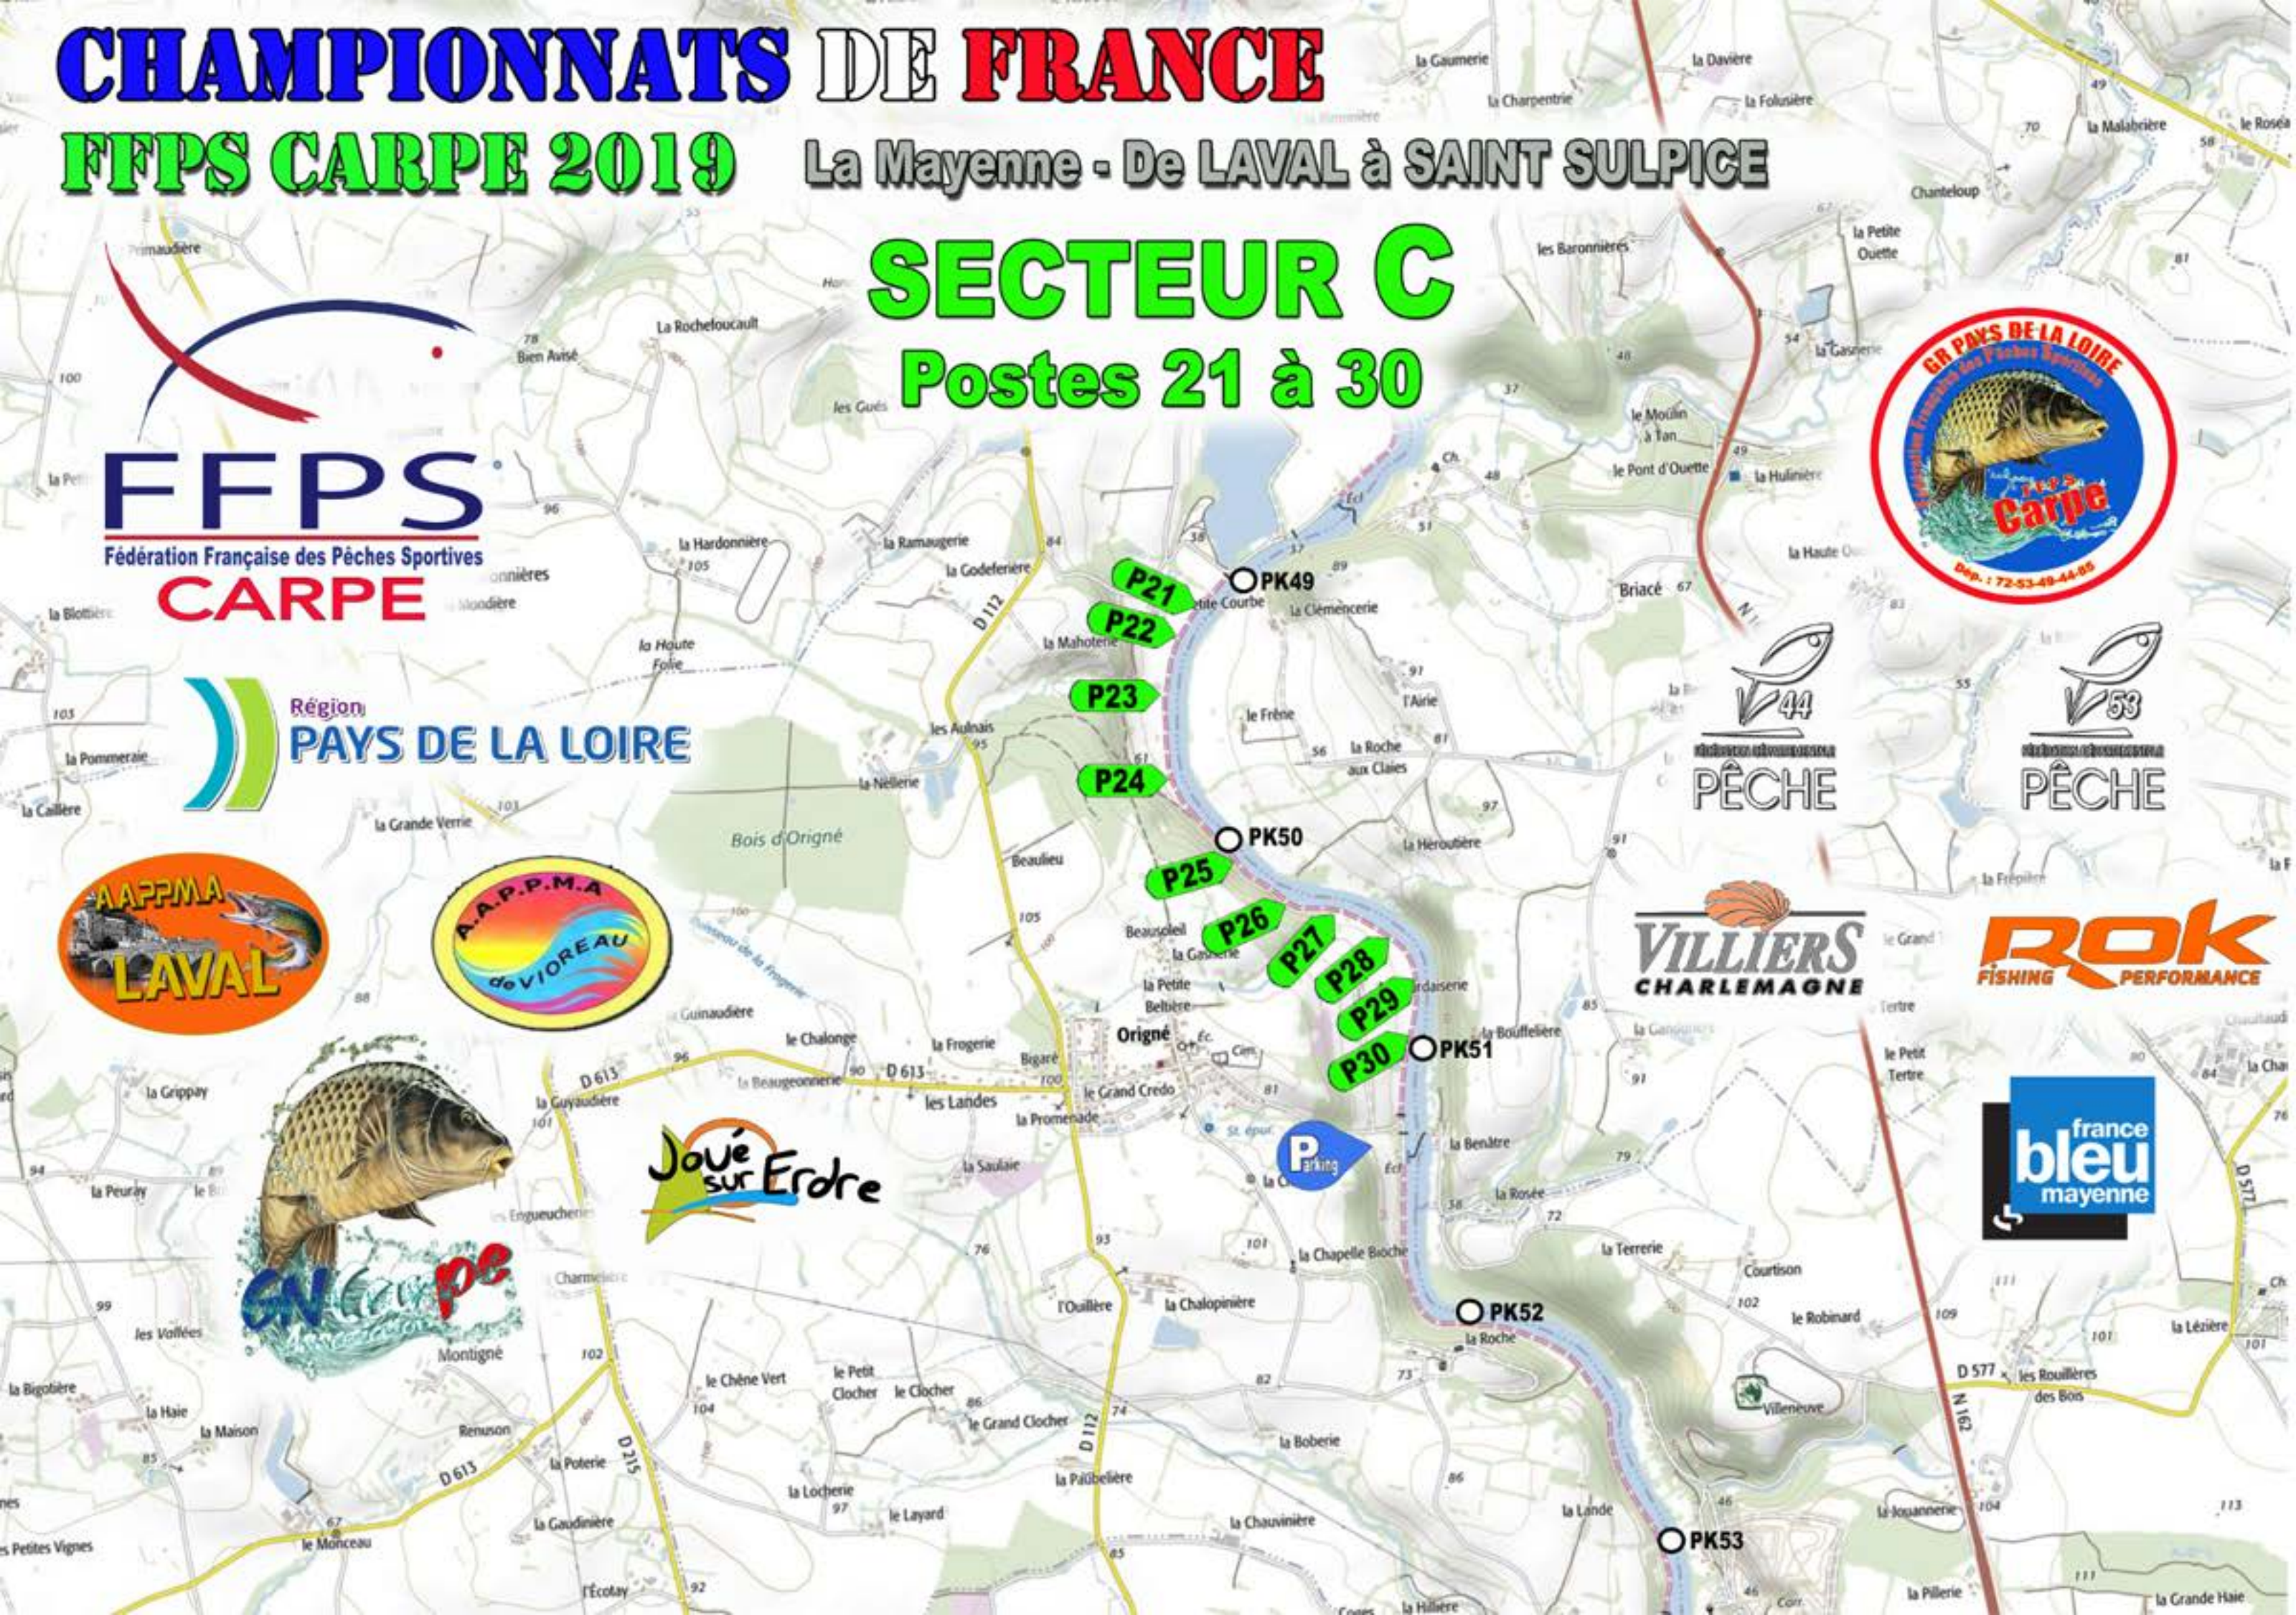

CHAMPIONNATS DE FRANCE

FFPS CARPE 2019

La Mayenne - De LAVAL à SAINT SULPICE

SECTEUR A Postes 1 à 10

Région
PAYS DE LA LOIRE

- PK 39
- P1
- P2
- P3
- P4
- P5
- PK 40
- P6
- P7
- P8
- PK 41
- P9
- P10
- PK 42
- PK 43

CHAMPIONNATS DE FRANCE

FFPS CARPE 2019

La Mayenne - De LAVAL à SAINT SULPICE

SECTEUR B

Postes 11 à 20

FFPS
Fédération Française des Pêches Sportives
CARPE

Région
PAYS DE LA LOIRE

CHAMPIONNATS DE FRANCE

FFPS CARPE 2019

La Mayenne - De LAVAL à SAINT SULPICE

SECTEUR C

Postes 21 à 30

CHAMPIONNATS DE FRANCE

FFPS CARPE 2019

La Mayenne - De LAVAL à SAINT SULPICE

SECTEUR D